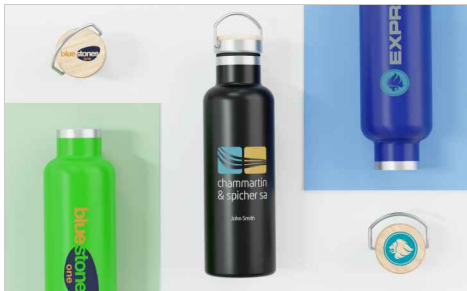

Traveler

A Garrafa de Água Traveler apresenta tecnologia de isolamento a vácuo com parede dupla, concebida para manter a temperatura da sua bebida por mais tempo. Podemos personalizar o seu logo e slogan a serigrafia ou a laser na alargada área de personalização, podemos ainda personalizar o seu logo na tampa em bambu. A garrafa Traveler tem também uma argola para facilitar o seu transporte.