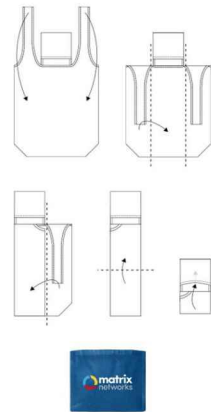

# Nifty

-  80GSM
-  270mm comprimento do cabo
-  4kg de capacidade de carga
-  12L capacidade de volume

O modelo Nifty é um saco dobrável que permite uma personalização fotográfica com o seu logo e muito mais. Apesar de ser compacto, o Saco Nifty, suporta até 12L de capacidade, com um peso máximo de 4kg. O Nifty é muito popular, podendo ser utilizado em várias ocasiões, como para compras, em passeio ou na praia. Contacte-nos ainda hoje para receber orçamentos e amostras.

<b>Cores</b>	
<b>Entrega</b>	7 dias úteis
<b>Impressão</b>	
<b>Área de Impressão</b>	<p><b>Impressão Fotográfica</b></p> <p>Área Frente: 280mm X 300mm Área Verso: 280mm X 300mm Área Superior: 100mm X 100mm</p> 
<b>Peso e dimensões</b>	<p>Comprimento: 420mm (16.54 polegadas) Largura: 390mm (15.35 polegadas) Profundidade: 120mm (4.72 polegadas) Peso: 50 gramas (1.76 onças)</p>
<b>Material</b>	<p>Poliéster 100% 80GSM</p>