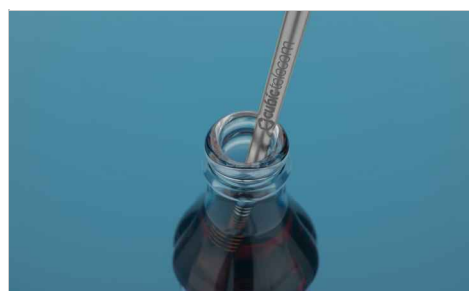

# Straight

A palhinha metálica reutilizável Straight dispõe de uma área de personalização reservada a ser Gravada a Laser com o seu logo em preciso detalhe. Cada palhinha é enviada de forma segura presa a um cartão para fácil distribuição na sua próxima Conferência ou Evento, e também inclui um acessório para lavar a palhinha.

# Straight

<b>Cores</b>	
<b>Entrega</b>	6 dias úteis
<b>Impressão</b>	<div><div><b>GRAVAÇÃO A LASER</b> </div><div><b>GRAVAÇÃO INDIVIDUAL</b> </div></div>
<b>Área de Impressão</b>	<p><b>Gravação a Laser</b></p> <p>Área Lateral: 85mm X 4.5mm</p> 
<b>Peso e dimensões</b>	<p>Comprimento: 214mm (8.43 polegadas)</p> <p>Diâmetro: 6mm (0.24 polegadas)</p> <p>Peso: 11.6 gramas (0.41 onças)</p>