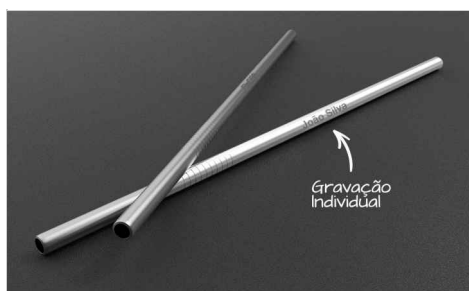

# Straight

A palhinha metálica reutilizável Straight dispõe de uma área de personalização reservada a ser Gravada a Laser com o seu logo em preciso detalhe. Cada palhinha é enviada de forma segura presa a um cartão para fácil distribuição na sua próxima Conferência ou Evento, e também inclui um acessório para lavar a palhinha.

# Straight

<b>Cores</b>	
<b>Entrega</b>	6 dias úteis
<b>Impressão</b>	<div><div><b>GRAVAÇÃO A LASER</b> </div><div><b>GRAVAÇÃO INDIVIDUAL</b> </div></div>
<b>Área de Impressão</b>	<p><b>Gravação a Laser</b></p> <p>Área Lateral: 85mm X 4.5mm</p> 
<b>Peso e dimensões</b>	<p>Comprimento: 214mm (8.43 polegadas)</p> <p>Diâmetro: 6mm (0.24 polegadas)</p> <p>Peso: 11.6 gramas (0.41 onças)</p>