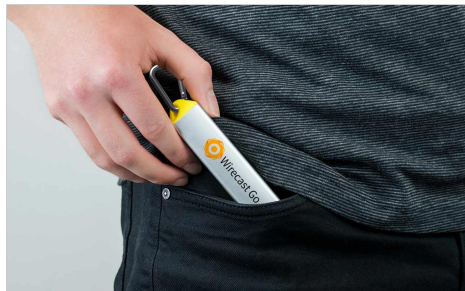

# Element

Gravação Individual

O PowerBank Element é um PowerBank elegante e cheio de estilo que se irá tornar num companheiro muito útil do tablet ou smartphone dos seus clientes. A carcaça exterior é feita de alumínio e pode ser personalizada com o seu logo a Serigrafia ou Gravado a Laser. O Element dispõe também de uma prática lanterna LED.

<b>Capacidades</b>	2200mAh, 2600mAh, 3000mAh, 3350mAh				
<b>Cores</b>					
<b>Entrega</b>	7 dias úteis				
<b>Impressão</b>	<div style="display: flex; justify-content: space-around;"><div style="text-align: center;"><p>SERIGRAFIA 1 - 4 CORES</p></div><div style="text-align: center;"><p>GRAVAÇÃO A LASER</p></div><div style="text-align: center;"><p>GRAVAÇÃO INDIVIDUAL</p></div></div>				
<b>Área de Impressão</b>	<table><tr><td><b>Serigrafia</b></td><td><b>Gravação a Laser</b></td></tr><tr><td>Área Frente: 80mm X 13mm Área Verso: 80mm X 13mm</td><td>Área Frente: 75mm X 13mm Área Verso: 75mm X 13mm</td></tr></table> 	<b>Serigrafia</b>	<b>Gravação a Laser</b>	Área Frente: 80mm X 13mm Área Verso: 80mm X 13mm	Área Frente: 75mm X 13mm Área Verso: 75mm X 13mm
<b>Serigrafia</b>	<b>Gravação a Laser</b>				
Área Frente: 80mm X 13mm Área Verso: 80mm X 13mm	Área Frente: 75mm X 13mm Área Verso: 75mm X 13mm				
<b>Peso e dimensões</b>	Comprimento: 104mm (4.09 polegadas) Largura: 23mm (0.91 polegadas) Altura: 23mm (0.91 polegadas) Peso: 79 gramas (2.79 onças)				
<b>Especificações técnicas</b>	Entrada: 5V/1A, Saída: 5V/1A Tipo de Bateria: Ião Lítio Tempo Carga Completa: 3-4 Horas				