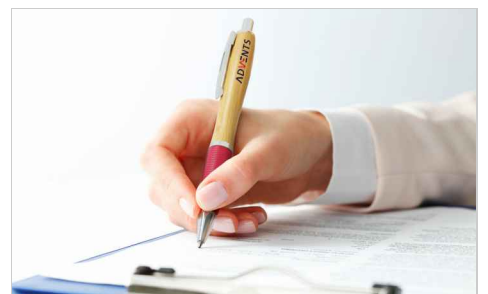

# Ridge

A esferográfica Ridge é feita de um material composto de bambu que ostenta um aspeto e toque naturais. Além disso, a aderência texturada de palha de trigo e as linhas suaves proporcionam ao utilizador o máximo de conforto ao tomar notas. O elegante botão de clique prateado retrai e revela a ponta esférica preta e o clipe prateado permite prender a Ridge a cadernos, documentos ou pastas finas com facilidade. As áreas dedicadas à marca podem ser Foto-impressas ou Gravadas a Laser com o seu logótipo e mensagem de marca. Contacte-nos hoje mesmo sobre os nossos últimos preços, amostras e prazos de entrega.