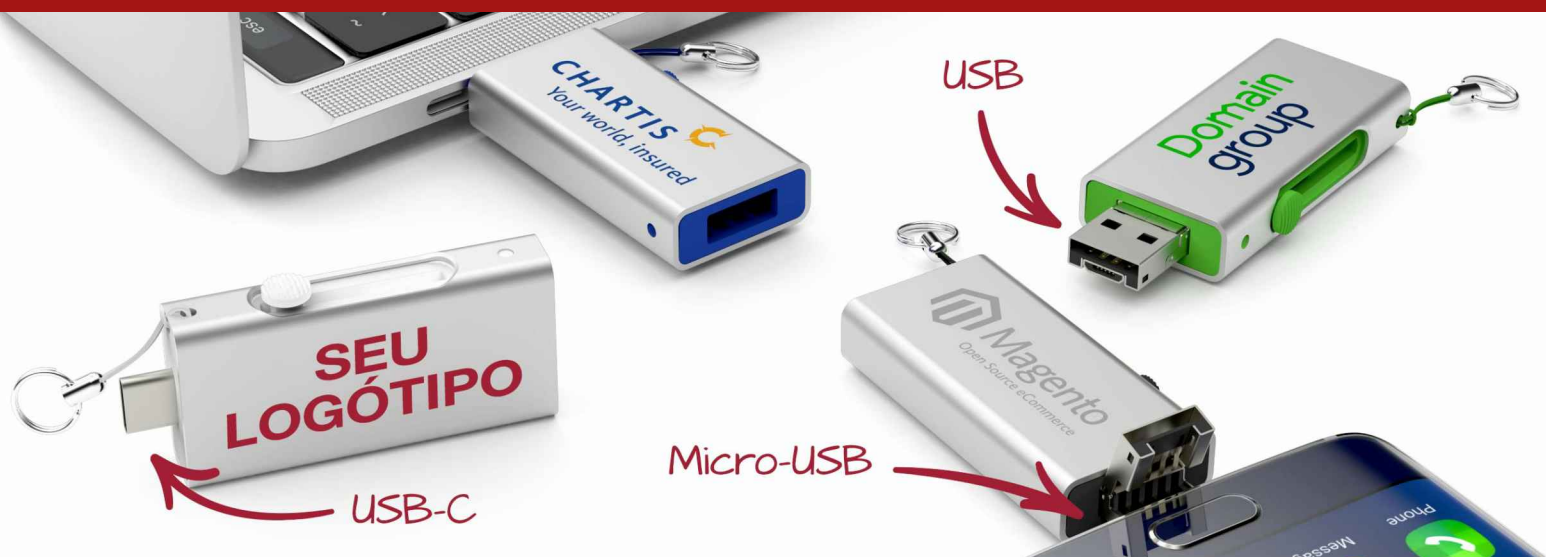

Slide

O modelo Slide é a definição pura de conveniência e multi-função. Ao deslizar o botão lateral para um lado, o conector USB tipo-C é revelado numa das extremidades. Ao deslizar para a extremidade oposta, é revelado o conector USB standard cuja parte de cima poderá ser levantada, revelando ainda o conector Micro-USB. Com os 3 tipos de USB disponíveis, os seus clientes poderão conectar a USB personalizada em centenas de dispositivos diferentes. O Slide poderá ser personalizado a Serigrafia ou com gravação a Laser com o seu logo, slogan, etc.

Capacidades	2GB, 4GB, 8GB, 16GB, 32GB, 64GB, 128GB
Cores	
Entrega	6 dias úteis
Impressão	<div style="display: flex; justify-content: space-around;"><div style="text-align: center;"><p>SERIGRAFIA</p><p>1 - 4 CORES</p></div><div style="text-align: center;"><p>GRAVAÇÃO A LASER</p></div><div style="text-align: center;"><p>GRAVAÇÃO INDIVIDUAL</p></div></div>
Área de Impressão	<p>All Branding Methods</p> <p>Área Frente: 45mm X 18mm Área Verso: 45mm X 18mm</p> 
Peso e dimensões	<p>Comprimento: 50mm (1.97 polegadas) Largura: 24.8mm (0.98 polegadas) Altura: 10mm (0.39 polegadas) Peso: 8 gramas (0.28 onças)</p>