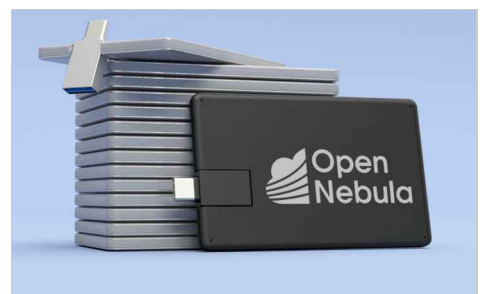

O nosso cartão Ace é uma fantástica pen USB personalizada que inclui dois conectores USB num modelo - um conector USB standard e um conetor USB-C. Pode virar a pen USB sem problemas para utilizar o conetor que desejar. Outra característica popular é a grande área de impressão na frente e no verso da pen cartão Ace. Perfeito para exibir o seu logótipo, slogan, site ou qualquer outra informação com verdadeiro estilo.