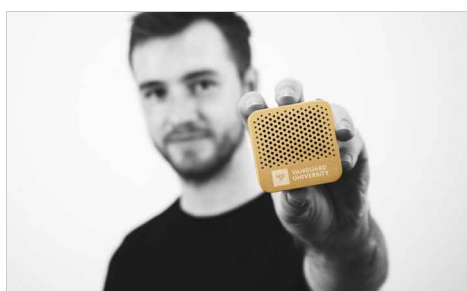

# Tab

O modelo Tab é uma incrível Coluna Bluetooth® que poderá ser personalizada a Impressão a Serigrafia ou com Gravação a Laser com o seu logo, website e slogan. Disponível nas cores Prata, Dourado ou Rosa-Dourado, o modelo Tab é leve e portátil e ao mesmo tempo é capaz de produzir sons de elevada qualidade. Compatível com todas as principais marcas de smartphones e tablets.

<b>Cores</b>	
<b>Entrega</b>	8 dias úteis
<b>Impressão</b>	<div data-bbox="454 331 663 537"><p>SERIGRAFIA</p><p>1 - 4 CORES</p></div> <div data-bbox="679 331 888 537"><p>GRAVAÇÃO A LASER</p></div> <div data-bbox="904 331 1114 537"><p>GRAVAÇÃO INDIVIDUAL</p></div>
<b>Área de Impressão</b>	<p><b>All Branding Methods</b></p> <p>Área Superior: 45mm X 12mm Área Frente: 35mm X 22mm</p> 
<b>Peso e dimensões</b>	<p>Comprimento: 52mm (2.05 polegadas) Largura: 52mm (2.05 polegadas) Altura: 33mm (1.3 polegadas) Peso: 83 gramas (2.93 onças)</p>
<b>Especificações técnicas</b>	<p>Potência de saída / Impedância : 3W / 4Ω Frequência de resposta: 20Hz - 20KHz Alcance efectivo Bluetooth : 10m Bateria: 450mAh polímero lítio 3.7V Tempo reprodução : 3 horas com volume alto, 4 horas com volume baixo Duração bateria em repouso: &gt;100 hours (quando não está a ser utilizada)</p>