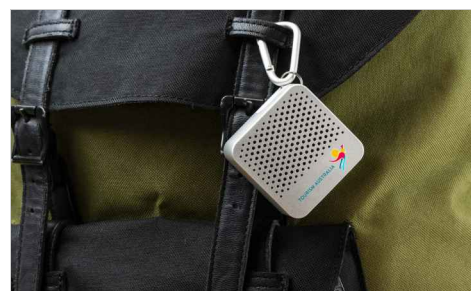

# Tab

O modelo Tab é uma incrível Coluna Bluetooth® que poderá ser personalizada a Impressão a Serigrafia ou com Gravação a Laser com o seu logo, website e slogan. Disponível nas cores Prata, Dourado ou Rosa-Dourado, o modelo Tab é leve e portátil e ao mesmo tempo é capaz de produzir sons de elevada qualidade. Compatível com todas as principais marcas de smartphones e tablets.

<b>Cores</b>	
<b>Entrega</b>	8 dias úteis
<b>Impressão</b>	<div data-bbox="454 331 663 537"><p>SERIGRAFIA</p><p>1 - 4 CORES</p></div> <div data-bbox="679 331 888 537"><p>GRAVAÇÃO A LASER</p></div> <div data-bbox="904 331 1114 537"><p>GRAVAÇÃO INDIVIDUAL</p></div>
<b>Área de Impressão</b>	<p><b>All Branding Methods</b></p> <p>Área Superior: 45mm X 12mm Área Frente: 35mm X 22mm</p> 
<b>Peso e dimensões</b>	<p>Comprimento: 52mm (2.05 polegadas) Largura: 52mm (2.05 polegadas) Altura: 33mm (1.3 polegadas) Peso: 83 gramas (2.93 onças)</p>
<b>Especificações técnicas</b>	<p>Potência de saída / Impedância : 3W / 4Ω Frequência de resposta: 20Hz - 20KHz Alcance efectivo Bluetooth : 10m Bateria: 450mAh polímero lítio 3.7V Tempo reprodução : 3 horas com volume alto, 4 horas com volume baixo Duração bateria em repouso: &gt;100 hours (quando não está a ser utilizada)</p>